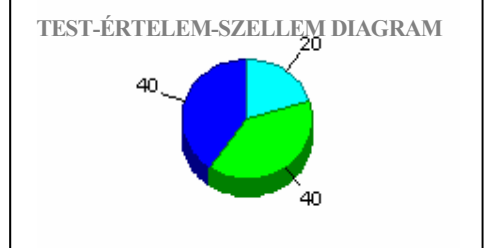

CSAKRAK: (lentől felfelé) **GYÖKÉR, SZEK, SZÍV, TOROK, HARMADIK SZEM, KORONA**
 Szabályos méretű kerek csakra: **EGYENSÚLY, HARMÓNIA, JÓ ENERGIAÁRAMLÁS**
 Kis méretű szabálytalan csakra: **ALULMŰKÖDÉS, ENERGIAHIÁNY**
 Nagyméretű csakra: **TÜLMŰKÖDÉS, ENERGIATÖBBLET**

↑ Alak jobb oldala (férfi) **YANG** energiaadó oldal
 Alak bal oldala (női) **YIN** energiafogadó oldal ↓

NARANCS művészi, kreatív kifejező készség, élénk

A BEMÉRT CSAKRÁK AROMATERÁPIÁS ENERGIÁKEZELÉSÉRE HASZNÁLJON TERMÉSZETES ILLÓOLAJÁT! AURACENTRUMUNKNÁL MÉRÉSSE BE, HOGY PROBLÉMÁS CSAKRÁI SZÁMÁRA MELYIK AROMA A LEGHATÁSOSABB. FOLYAMATOSAN KEZELJE CSAKRÁIT ÉS AURÁJÁT AZ AURACENTRUM TERMÉSZETES ALAPANYAGÚ AROMAOLAJAIVAL! IDŐSZAKONKÉNT VÉGEZZEN AURAKONTROLL MÉRÉST, HOGY TISZTÁBAN LEGYEN TESTI - LELKI - SZELLEMI ÁLLAPOTÁRÓL, AURÁJÁNAK ÉS CSAKRÁINAK MŰKÖDÉSÉRŐL! AZ AURAKONTROLLON KÍVÜL VÉGEZZESSE EL AZ AURACENTRUMUNKNÁL TELJES ÉS RÉSZLETES 15 oldalas SZEMÉLYISÉGELEMZÉST IS!