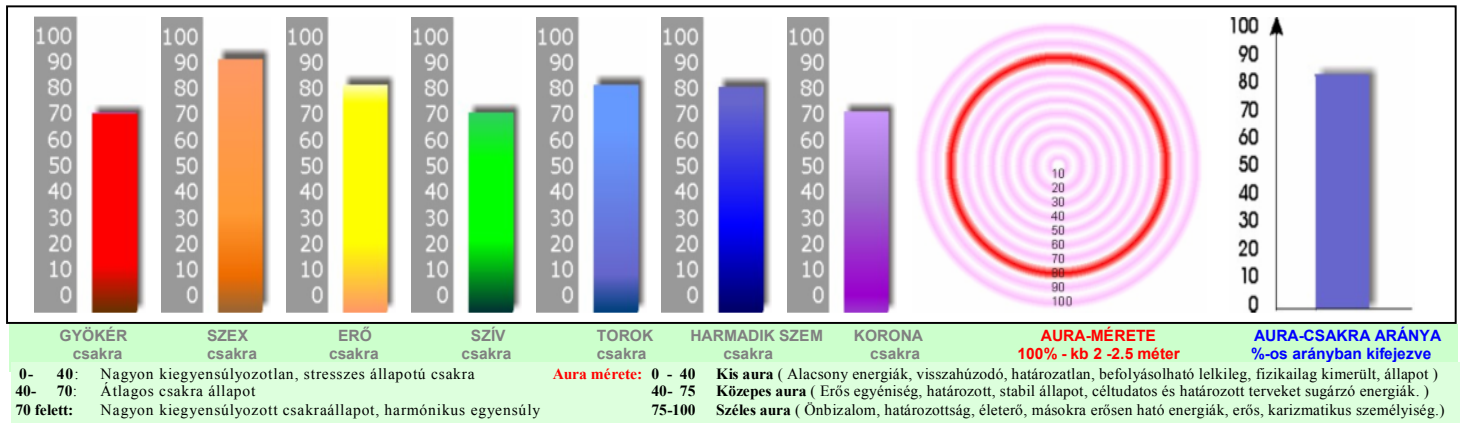

CSAKRAK: (lentől felfelé) **GYÖKÉR, SZEK, SZÍV, TOROK, HARMADIK SZEM, KORONA**
 Szabályos méretű kerek csakra: **EGYENSÚLY, HARMÓNIA, JÓ ENERGIAÁRAMLÁS**
 Kis méretű szabálytalan csakra: **ALULMŰKÖDÉS, ENERGIAHIÁNY**
 Nagyméretű csakra: **TÜLMŰKÖDÉS, ENERGIATÖBBLET**

↑ Alak jobb oldala (férfi) **YANG** energiaadó oldal
 Alak bal oldala (női) **YIN** energiafogadó oldal ↓

NARANCS művészi, kreatív kifejező készség, élénk

A BEMÉRT CSAKRÁK AROMATERÁPIÁS ENERGIÁKEZELÉSÉRE HASZNÁLJON TERMÉSZETES ILLÓOLAJÁT! AURACENTRUMUNKNÁL MÉRÉSSE BE, HOGY PROBLÉMÁS CSAKRÁI SZÁMÁRA MELYIK AROMA A LEGHATÁSOSABB. FOLYAMATOSAN KEZELJE CSAKRÁIT ÉS AURÁJÁT AZ AURACENTRUM TERMÉSZETES ALAPANYAGÚ AROMAOLAJAIVAL! IDŐSZAKONKÉNT VÉGEZZEN AURAKONTROLL MÉRÉST, HOGY TISZTÁBAN LEGYEN TESTI - LELKI - SZELLEMI ÁLLAPOTÁRÓL, AURÁJÁNAK ÉS CSAKRÁINAK MŰKÖDÉSÉRŐL! AZ AURAKONTROLLON KÍVÜL VÉGEZZESSE EL AZ AURACENTRUMUNKNÁL TELJES ÉS RÉSZLETES 15 oldalas SZEMÉLYISÉGELEMZÉST IS!