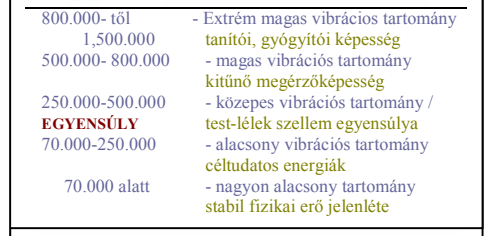

CSAKRAK: (lentől felfelé) **GYÖKÉR, SZEK, SZÍV, TOROK, HARMADIK SZEM, KORONA**
 Szabályos méretű kerek csakra: **EGYENSÚLY, HARMÓNIA, JÓ ENERGIAÁRAMLÁS**
 Kis méretű szabálytalan csakra: **ALULMŰKÖDÉS, ENERGIAHIÁNY**
 Nagyméretű csakra: **TÜLMŰKÖDÉS, ENERGIATÖBBLET**

↑ Alak jobb oldala (férfi) **YANG** energiaadó oldal
 Alak bal oldala (női) **YIN** energiafogadó oldal ↓

NARANCS művészi, kreatív kifejező készség, élénk

A BEMÉRT CSAKRÁK AROMATERÁPIÁS ENERGIÁKEZELÉSÉRE HASZNÁLJON TERMÉSZETES ILLÓOLAJÁT! AURACENTRUMUNKNÁL MÉRÉSSE BE, HOGY PROBLÉMÁS CSAKRÁI SZÁMÁRA MELYIK AROMA A LEGHATÁSOSABB. FOLYAMATOSAN KEZELJE CSAKRÁIT ÉS AURÁJÁT AZ AURACENTRUM TERMÉSZETES ALAPANYAGÚ AROMAOLAJAIVAL! IDŐSZAKONKÉNT VÉGEZZEN AURAKONTROLL MÉRÉST, HOGY TISZTÁBAN LEGYEN TESTI - LELKI - SZELLEMI ÁLLAPOTÁRÓL, AURÁJÁNAK ÉS CSAKRÁINAK MŰKÖDÉSÉRŐL! AZ AURAKONTROLLON KÍVÜL VÉGEZZESSE EL AZ AURACENTRUMUNKNÁL TELJES ÉS RÉSZLETES 15 oldalas SZEMÉLYISÉGELEMZÉST IS!